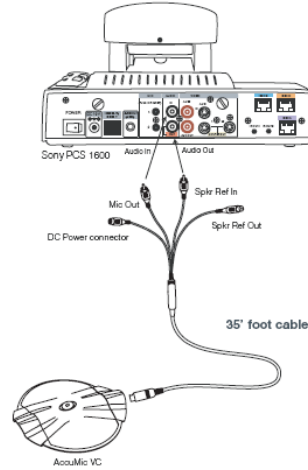

简单易用

- + 即插即用的设计——轻松连接视频会议系统
- + 静音功能设计——键式操作，让您在会议中随时保持静音状态

可扩展

- + 连接额外的AccuMic可容易地扩大音频的拾取范围

> ROOM APPLICATIONS

Improve video conferencing audio in small to medium rooms

> INSTALLATION

Plug and play design – simply plug into set-top video conferencing system and use

130ms

麦克风输出

RCA插座

正常电平: -10dBu

阻抗: 100Ω

麦克风

3支麦克风，每支120°拾音

可视反馈指示

3个LED指示音频拾取方向

静音键

静音所有麦克风

扬声器参考输入

RCA插座

正常电平: -10dBu

阻抗: 200Ω

扬声器参考输出

RCA插座

正常电平: -10dBu

线缆

一根一转四适配电缆:
1根12VDC, 2A, 25W
电源线

1根麦克风输出线

1根扬声器参考输入线

1根扬声器参考输出线
范围

A/D 转换