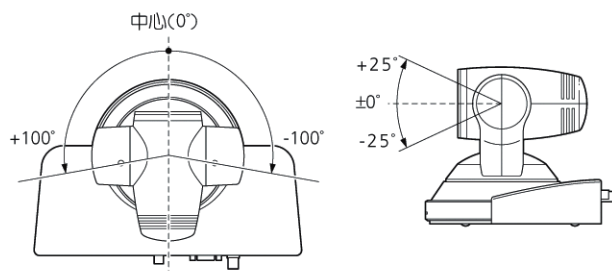

多功能遥控器

EVI-HD1 配备有操作简便的遥控器，可进行基本设定，以及摇移/俯仰/缩放控制。

技术规格

		EVI-HD1
图像传感器		1/3 英寸 CMOS
有效像素		约 2 百万 (16:9)
信号系统	HD	1080/59.94i, 1080/50i, 1080/29.97p, 1080/25p, 720/59.94p, 720/50p, 720/29.97p, 720/25p
	SD	NTSC, PAL
镜头		10 倍光学变焦, 4 倍数字变焦, f=3.4~33.9 mm, F 1.8~F 2.1
最短拍摄距离		100mm (wide)
水平视角		8° (tele)~70° (wide), 在高清信号输出时
聚焦系统		自动/手动
最低照度		15Lx (50IRE, F1.8)
曝光控制		自动/手动/优先级 AE/曝光补偿/亮度
快门速度		1/2~1/10,000 秒
增益		自动/手动 (-3~+18dB)
白平衡		自动/室内/室外/one push/手动
信噪比		50dB
摇移/俯仰	摇移	±100° (最大速度 300°/秒)
	俯仰	±25° (最大速度 125°/秒)
位置预设		6 个位置
视频输出	HD	HD-SDI, 模拟分量 (Y/Pb/Pr)
	SD	VBS, Y/C
电源要求		12V DC (10.8~13.0V DC)
功耗		最大 30W (DC 12V 时)
操作温度		0~40°C
存放温度		-20~60°C
尺寸 (宽×高×深)		259×150×169mm
重量		约 2kg
随机附件		AC 适配器 (×1), AC 电缆线 (×1), IR 遥控器 (×1), 操作说明 (×1)

尺寸

摇移/俯仰角度

* 当摄像机摇拍超过 45°, 向下俯仰超过 25° 时, 摄像机座可能因为摄像机变焦的设置而出现在观测画面中。

可选输出信号格式*

SW 位置	类型	输出信号格式
0		1080/59.94i
1		1080/29.97p
2		720/59.94p
3	60Hz	720/29.97p
4		NTSC (信箱)
5		NTSC (切边)
6		NTSC (挤压)
8		1080/50i
9		1080/25p
A	50Hz	720/50p
B		720/25p
C		PAL (信箱)
D		PAL (切边)
E		PAL (挤压)