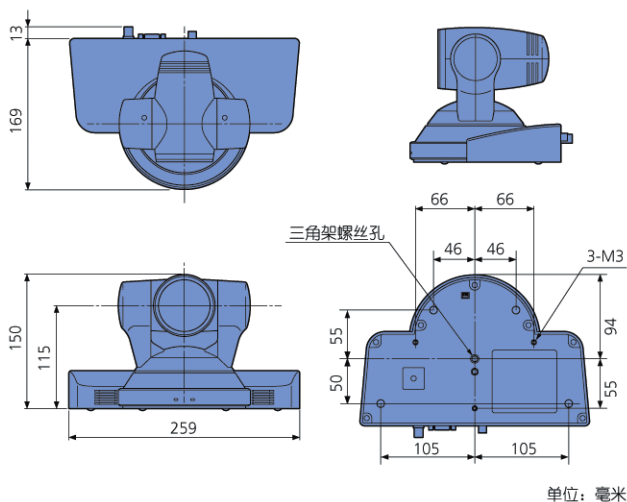

多功能遥控器

EVI-HD1 配备有操作简便的遥控器，可进行基本设定，以及摇移/俯仰/缩放控制。

技术规格

		EVI-HD1
图像传感器		1/3 英寸 CMOS
有效像素		约 2 百万 (16:9)
信号系统	HD	1080/59.94i, 1080/50i, 1080/29.97p, 1080/25p, 720/59.94p, 720/50p, 720/29.97p, 720/25p
	SD	NTSC, PAL
镜头		10 倍光学变焦, 4 倍数字变焦, f=3.4~33.9 mm, F 1.8~F 2.1
最短拍摄距离		100mm (wide)
水平视角		8° (tele)~70° (wide), 在高清信号输出时
聚焦系统		自动/手动
最低照度		15Lx (50IRE, F1.8)
曝光控制		自动/手动/优先级 AE/曝光补偿/亮度
快门速度		1/2~1/10,000 秒
增益		自动/手动 (-3~+18dB)
白平衡		自动/室内/室外/one push/手动
信噪比		50dB
摇移/俯仰	摇移	±100° (最大速度 300°/秒)
	俯仰	±25° (最大速度 125°/秒)
位置预设		6 个位置
视频输出	HD	HD-SDI, 模拟分量 (Y/Pb/Pr)
	SD	VBS, Y/C
电源要求		12V DC (10.8~13.0V DC)
功耗		最大 30W (DC 12V 时)
操作温度		0~40°C
存放温度		-20~60°C
尺寸 (宽×高×深)		259×150×169mm
重量		约 2kg
随机附件		AC 适配器 (×1), AC 电缆线 (×1), IR 遥控器 (×1), 操作说明 (×1)

尺寸

摇移/俯仰角度

* 当摄像机摇拍超过 45°, 向下俯仰超过 25° 时, 摄像机座可能因为摄像机变焦的设置而出现在观测画面中。

可选输出信号格式*

SW 位置	类型	输出信号格式
0		1080/59.94i
1		1080/29.97p
2		720/59.94p
3	60Hz	720/29.97p
4		NTSC (信箱)
5		NTSC (切边)
6		NTSC (挤压)
8		1080/50i
9		1080/25p
A	50Hz	720/50p
B		720/25p
C		PAL (信箱)
D		PAL (切边)
E		PAL (挤压)